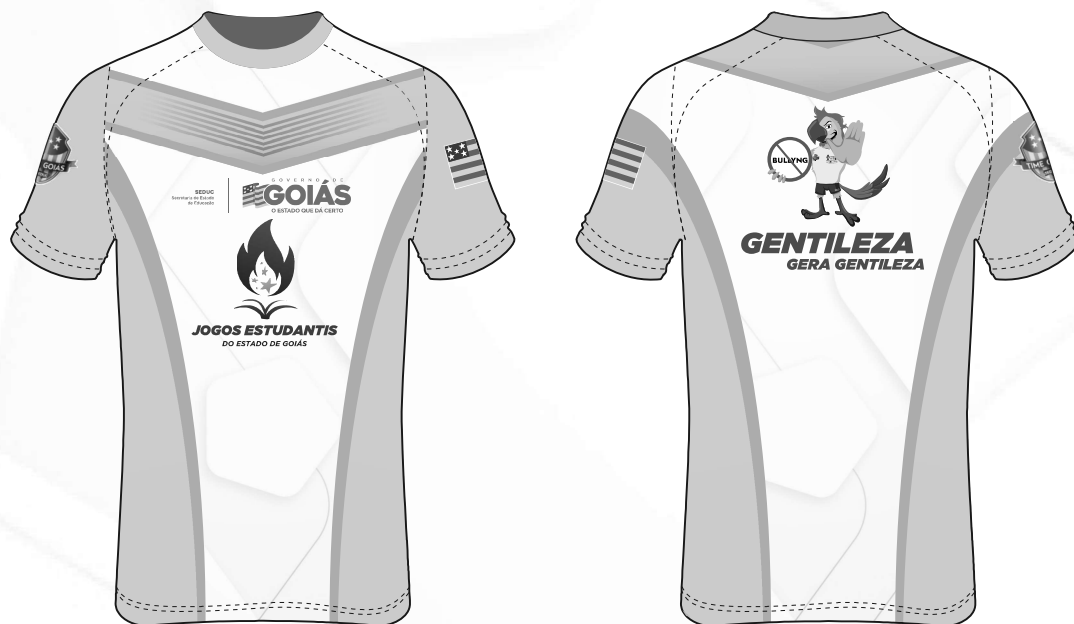

SEDUC
Secretaria de Estado
da Educação

GOVERNO DE
GOIÁS
O ESTADO QUE DÁ CERTO

CALÇA LEGGING FEMININA

TIME GOIÁS TIME GOIÁS TIME GOIÁS

FRASE NA PERNA ESQUERDA

■ C:100 M:70 Y:0 K:0

■ C0 M31 Y100 K0

IMAGEM MERAMENTE ILUSTRATIVA

JOGOS ESTUDANTIS
DO ESTADO DE GOIÁS

Este gabarito é um indicativo de projeto gráfico, fica livre ao fornecedor ajustar no modelo final oferecido.

As medidas podem sofrer mudanças conforme o produto oferecido pelos fornecedores contratados.

Em caso de dúvidas, por gentileza verifique as especificações técnicas do material fornecido pela SEDUC Go.

SEDUC
Secretaria de Estado
da Educação

GOVERNO DE
GOIÁS
O ESTADO QUE DÁ CERTO

Camisetas Gola Redonda