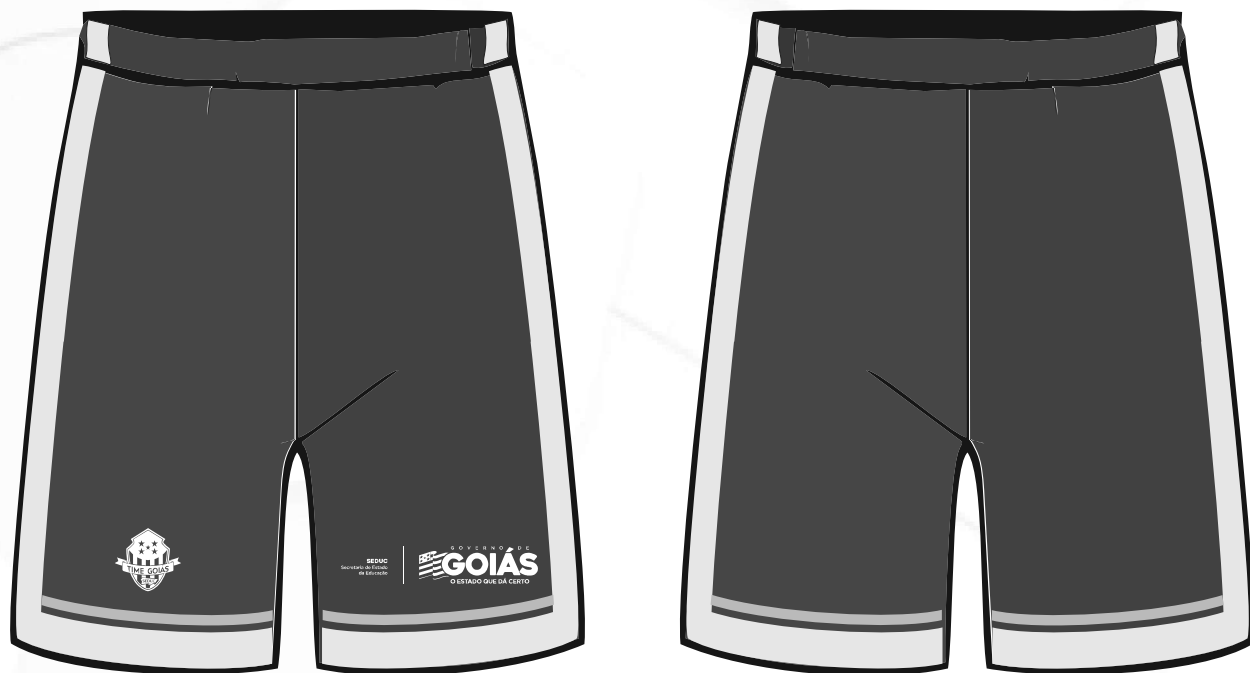

JOGOS ESTUDANTIS
DO ESTADO DE GOIÁS

UNIFORMES

**Todas os logotipos estão no final do documento*

**Modelo apenas para referência*

SEDUC
Secretaria de Estado
da Educação

GOVERNO DE
GOIÁS
O ESTADO QUE DÁ CERTO

BERMUDA

■ C:100 M:70 Y:0 K:0

■ C0 M31 Y100 K0

IMAGEM MERAMENTE ILUSTRATIVA

JOGOS ESTUDANTIS
DO ESTADO DE GOIÁS

Este gabarito é um indicativo de projeto gráfico, fica livre ao fornecedor ajustar no modelo final oferecido.